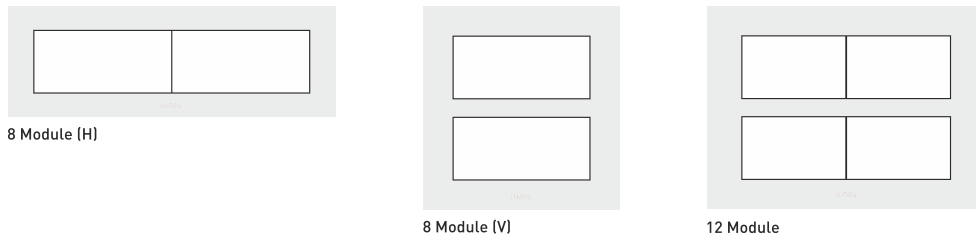

Wange Wood

GLAZE PLATE (with Support Frame)

MODULES	1M	2M	3M	4M	6M	8MH	8MV	12M	18M
SIZE IN MM	95x90	95x90	118x90	146x90	220x90	260x90	153x158	220x158	220x220
ITEM CODE	13 0101	13 0102	13 0103	13 0104	13 0106	13 0108	13 0110	13 0112	13 0118
GLOSSY	117.00	117.00	132.00	149.00	222.00	277.00	277.00	366.00	438.00
PKG	20	20	20	20	20	20	20	10	10