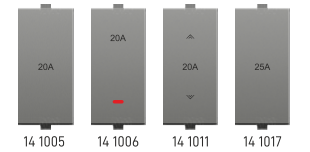

CODE	ITEM	MRP ₹	DAISY WHITE	IRON GREY/RICH BLACK	PKG
32A REVA D.P. SWITCH 240V ~ (2 MODULE)					
11 2024	32A DP. SWITCH with Indicator	385.00	443.00	10	

RADIX SWITCH

CODE	ITEM	MRP ₹	DAISY WHITE	IRON GREY/RICH BLACK	PKG
10A RADIX SWITCHES 240V ~ (1 MODULE)					
12 1001	1 WAY SWITCH	84.00	95.00	20	
12 1002	1 WAY SWITCH with Indicator	166.00	191.00	20	
12 1009	2 WAY SWITCH	140.00	162.00	20	
12 1013	BELL PUSH SWITCH	141.00	162.00	20	
12 1014	BELL PUSH SWITCH with Indicator	198.00	228.00	20	
20A RADIX SWITCHES 240V ~ (1 MODULE)					
12 1005	20A 1 WAY SWITCH	207.00	237.00	20	
12 1006	20A 1 WAY SWITCH with Indicator	281.00	318.00	20	
12 1011	20A 2 WAY SWITCH	268.00	309.00	20	
10A RADIX SWITCHES 240V ~ (2 MODULE)					
12 2016	BELL PUSH SWITCH with Indicator & name plate	226.00	259.00	10	

RENOVA SWITCH

CODE	ITEM	MRP ₹	DAISY WHITE	IRON GREY/RICH BLACK	PKG
10A RENOVA SWITCHES 240V ~ (1 MODULE)					
14 1001	1 WAY SWITCH	65.00	76.00	20	
14 1002	1 WAY SWITCH with Indicator	142.00	166.00	20	
14 1009	2 WAY SWITCH	122.00	143.00	20	
14 1013	BELL PUSH SWITCH	122.00	143.00	20	
14 1014	BELL PUSH SWITCH with Indicator	151.00	177.00	20	
10A RENOVA SWITCHES 240V ~ (2 MODULE)					
14 2003	1 WAY SWITCH	142.00	167.00	10	
14 2004	1 WAY SWITCH with Indicator	192.00	226.00	10	
14 2010	2 WAY SWITCH	180.00	212.00	10	
14 2015	BELL PUSH SWITCH	165.00	194.00	10	
14 2016	BELL PUSH SWITCH with Indicator	195.00	229.00	10	
20A/25A RENOVA SWITCHES 240V ~ (1 MODULE)					
14 1005	20A 1 WAY SWITCH	142.00	165.00	20	
14 1006	20A 1 WAY SWITCH with Indicator	205.00	241.00	20	
14 1011	20A 2 WAY SWITCH	223.00	262.00	20	
14 1017	25A 1 WAY SWITCH	235.00	276.00	20	
20A RENOVA SWITCHES 240V ~ (2 MODULE)					
14 2007	20A 1 WAY SWITCH	210.00	248.00	10	
14 2008	20A 1 WAY SWITCH with Indicator	232.00	273.00	10	
14 2012	20A 2 WAY SWITCH	232.00	274.00	10	
32A RENOVA D.P. SWITCH 240V ~ (2 MODULE)					
14 2024	32A DP. SWITCH with Indicator	395.00	465.00	10	