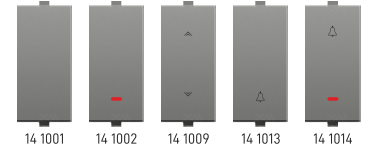

RENOVA SWITCH

CODE	ITEM	MRP ₹	DAISY WHITE	IRON GREY/RICH BLACK	PKG
10A RENOVA SWITCHES 240V ~ (1 MODULE)					
14 1001	1 WAY SWITCH	65.00	76.00	20	
14 1002	1 WAY SWITCH with Indicator	142.00	166.00	20	
14 1009	2 WAY SWITCH	122.00	143.00	20	
14 1013	BELL PUSH SWITCH	122.00	143.00	20	
14 1014	BELL PUSH SWITCH with Indicator	151.00	177.00	20	
10A RENOVA SWITCHES 240V ~ (2 MODULE)					
14 2003	1 WAY SWITCH	142.00	167.00	10	
14 2004	1 WAY SWITCH with Indicator	192.00	226.00	10	
14 2010	2 WAY SWITCH	180.00	212.00	10	
14 2015	BELL PUSH SWITCH	165.00	194.00	10	
14 2016	BELL PUSH SWITCH with Indicator	195.00	229.00	10	
20A/25A RENOVA SWITCHES 240V ~ (1 MODULE)					
14 1005	20A 1 WAY SWITCH	142.00	165.00	20	
14 1006	20A 1 WAY SWITCH with Indicator	205.00	241.00	20	
14 1011	20A 2 WAY SWITCH	223.00	262.00	20	
14 1017	25A 1 WAY SWITCH	235.00	276.00	20	
20A RENOVA SWITCHES 240V ~ (2 MODULE)					
14 2007	20A 1 WAY SWITCH	210.00	248.00	10	
14 2008	20A 1 WAY SWITCH with Indicator	232.00	273.00	10	
14 2012	20A 2 WAY SWITCH	232.00	274.00	10	
32A RENOVA D.P. SWITCH 240V ~ (2 MODULE)					
14 2024	32A DP. SWITCH with Indicator	395.00	465.00	10