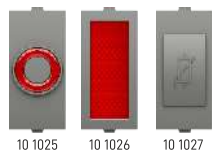

CODE	ITEM	MRP ₹	DAISY WHITE	IRON GREY/RICH BLACK	PKG
32A REVA D.P. SWITCH 240V ~ (2 MODULE)					
11 2024	32A DP. SWITCH with Indicator	385.00	443.00	10	

RADIX SWITCH

CODE	ITEM	MRP ₹	DAISY WHITE	IRON GREY/RICH BLACK	PKG
10A RADIX SWITCHES 240V ~ (1 MODULE)					
12 1001	1 WAY SWITCH	84.00	95.00	20	
12 1002	1 WAY SWITCH with Indicator	166.00	191.00	20	
12 1009	2 WAY SWITCH	140.00	162.00	20	
12 1013	BELL PUSH SWITCH	141.00	162.00	20	
12 1014	BELL PUSH SWITCH with Indicator	198.00	228.00	20	
20A RADIX SWITCHES 240V ~ (1 MODULE)					
12 1005	20A 1 WAY SWITCH	207.00	237.00	20	
12 1006	20A 1 WAY SWITCH with Indicator	281.00	318.00	20	
12 1011	20A 2 WAY SWITCH	268.00	309.00	20	
10A RADIX SWITCHES 240V ~ (2 MODULE)					
12 2016	BELL PUSH SWITCH with Indicator & name plate	226.00	259.00	10	

RENOVA SWITCH

CODE	ITEM	MRP ₹	DAISY WHITE	IRON GREY/RICH BLACK	PKG
10A RENOVA SWITCHES 240V ~ (1 MODULE)					
14 1001	1 WAY SWITCH	65.00	76.00	20	
14 1002	1 WAY SWITCH with Indicator	142.00	166.00	20	
14 1009	2 WAY SWITCH	122.00	143.00	20	
14 1013	BELL PUSH SWITCH	122.00	143.00	20	
14 1014	BELL PUSH SWITCH with Indicator	151.00	177.00	20	
10A RENOVA SWITCHES 240V ~ (2 MODULE)					
14 2003	1 WAY SWITCH	142.00	167.00	10	
14 2004	1 WAY SWITCH with Indicator	192.00	226.00	10	
14 2010	2 WAY SWITCH	180.00	212.00	10	
14 2015	BELL PUSH SWITCH	165.00	194.00	10	
14 2016	BELL PUSH SWITCH with Indicator	195.00	229.00	10	
20A/25A RENOVA SWITCHES 240V ~ (1 MODULE)					
14 1005	20A 1 WAY SWITCH	142.00	165.00	20	
14 1006	20A 1 WAY SWITCH with Indicator	205.00	241.00	20	
14 1011	20A 2 WAY SWITCH	223.00	262.00	20	
14 1017	25A 1 WAY SWITCH	235.00	276.00	20	
20A RENOVA SWITCHES 240V ~ (2 MODULE)					
14 2007	20A 1 WAY SWITCH	210.00	248.00	10	
14 2008	20A 1 WAY SWITCH with Indicator	232.00	273.00	10	
14 2012	20A 2 WAY SWITCH	232.00	274.00	10	
32A RENOVA D.P. SWITCH 240V ~ (2 MODULE)					
14 2024	32A DP. SWITCH with Indicator	395.00	465.00	10	