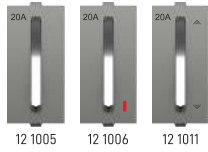

RADIX SWITCH