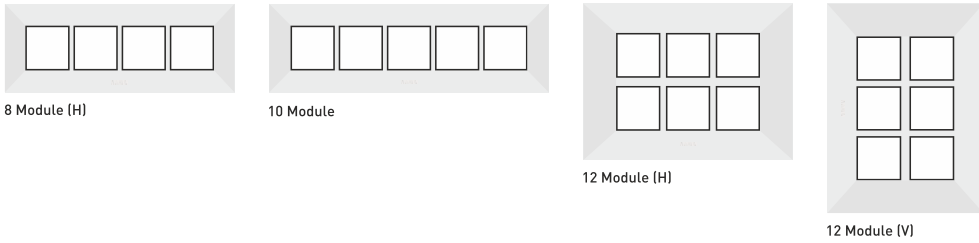

MAPLE WOODEN PLATE (with Support Frame) Suitable for Wooden Boxes

MODULES	1M	2M	3M	4M	6M	8M	10M	12MH	12MV	18MH	18MV	20MV	24MV
SIZE IN INCHES	4.5x4.5	4.5x4.5	4.5x4.5	4.5x6.5	4.5x8.5	4.5x10.5	4.5x12.5	8.5x6.5	6.5x8.5	9.5x11.5	11.5x9.5	6.5x12.5	9.5x12.5
ITEM CODE	19 0101	19 0102	19 0103	19 0104	19 0106	19 0108	19 0110	19 0112	19 0113	19 0118	19 0119	19 0120	19 0124
GLOSSY	124.00	124.00	151.00	186.00	226.00	298.00	335.00	380.00	380.00	538.00	538.00	566.00	613.00
PKG	10	10	10	10	10	10	10	10	10	10	10	10	10