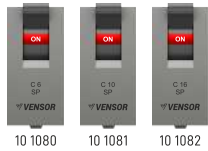

CODE	ITEM	MRP ₹	DAISY WHITE	IRON GREY/RICH BLACK	PKG
MOTOR STARTER SWITCHES (SP) 240V ~ (2 MODULE)					
10 2140	25A MOTOR STARTER SWITCH	628.00	723.00	10	
10 2141	32A MOTOR STARTER SWITCH	628.00	723.00	10