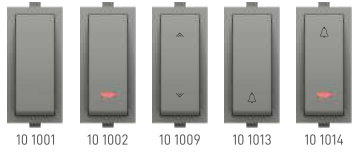

RENO SWITCH

CODE	ITEM	MRP ₹	DAISY WHITE	IRON GREY/RICH BLACK	PKG
10A RENO SWITCHES 240V ~ (1 MODULE)					
10 1001	1 WAY SWITCH	61.00	72.00	20	
10 1002	1 WAY SWITCH with Indicator	116.00	134.00	20	
10 1009	2 WAY SWITCH	98.00	114.00	20	
10 1013	BELL PUSH SWITCH	98.00	114.00	20	
10 1014	BELL PUSH SWITCH with Indicator	136.00	157.00	20	