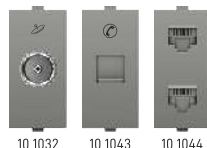

CODE	ITEM	MRP ₹	DAISY WHITE	IRON GREY/RICH BLACK	PKG
INDICATOR / KIT KAT FUSE 240V ~ (1 MODULE)					
10 1025	INDICATOR ROUND	98.00	114.00	20	
10 1026	INDICATOR	100.00	116.00	20	
10 1027	10A KIT KAT FUSE	185.00	214.00	20	

CODE	ITEM	MRP ₹	DAISY WHITE	IRON GREY/RICH BLACK	PKG
6A SOCKETS 240V ~ (2 MODULE)					
10 2029	6A 3 PIN SOCKET	126.00	144.00	10	
10 2048	6A 3 PIN SOCKET with Safety Shutter	143.00	165.00	10	
10 2069	6A UNI. S.S. COMBINED	292.00	340.00	10	

CODE	ITEM	MRP ₹	DAISY WHITE	IRON GREY/RICH BLACK	PKG
6 & 16A / 25A SOCKETS 240V ~ (2 MODULE)					
10 2031	6 & 16A UNIVERSAL SOCKET with Safety Shutter	196.00	233.00	10	
10 2033	6 & 16A 5 PIN TWIN SOCKET without Shutter (Porcelain Base)	194.00	230.00	10	
10 2137	6 & 25A UNIVERSAL SOCKET with Safety Shutter	292.00	337.00	10	

CODE	ITEM	MRP ₹	DAISY WHITE	IRON GREY/RICH BLACK	PKG
TV SOCKET / RJ-11 TELE JACKS (1 MODULE)					
10 1032	TV SOCKET	151.00	174.00	20	
10 1043	2 LINE TELE JACK RJ-11 with Shutter	160.00	184.00	20	
10 1044	4 LINE TELE JACK RJ-11	213.00	244.00	20	

CODE	ITEM	MRP ₹	DAISY WHITE	IRON GREY/RICH BLACK	PKG
EDP SOCKETS (1 MODULE)					
10 1046	EDP SOCKET OUTLET RJ-45(CAT 5e)	362.00	415.00	10	
10 1047	EDP SOCKET OUTLET RJ-45(CAT 56)	842.00	968.00	10	

CODE	ITEM	MRP ₹	DAISY WHITE	IRON GREY/RICH BLACK	PKG
USB CHARGER / BLANK PLATE (1 MODULE)					
10 1065	USB CHARGER	875.00	1006.00	10	
10 1052	BLANK PLATE	29.00	32.00	40	

CODE	ITEM	MRP ₹	DAISY WHITE	IRON GREY/RICH BLACK	PKG
DIMMERS 240V ~ 50 Hz (1 & 2 MODULE)					
10 1034	DIMMER 450 WATT	370.00	425.00	10	
10 2035	DIMMER 650 WATT	435.00	500.00	10