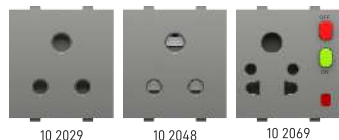

CODE	ITEM	MRP ₹	DAISY WHITE	IRON GREY/RICH BLACK	PKG
INDICATOR / KIT KAT FUSE 240V ~ (1 MODULE)					
10 1025	INDICATOR ROUND	98.00	114.00	20	
10 1026	INDICATOR	100.00	116.00	20	
10 1027	10A KIT KAT FUSE	185.00	214.00	20