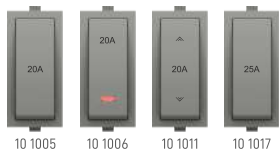

CODE	ITEM	MRP ₹	DAISY WHITE	IRON GREY/RICH BLACK	PKG
20A/25A RENO SWITCHES 240V ~ (1 MODULE)					
10 1005	20A 1 WAY SWITCH	122.00	140.00	20	
10 1006	20A 1 WAY SWITCH with Indicator	177.00	203.00	20	
10 1011	20A 2 WAY SWITCH	190.00	219.00	20	
10 1017	25A 1 WAY SWITCH	203.00	233.00	20