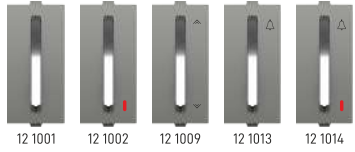

RADIX SWITCH