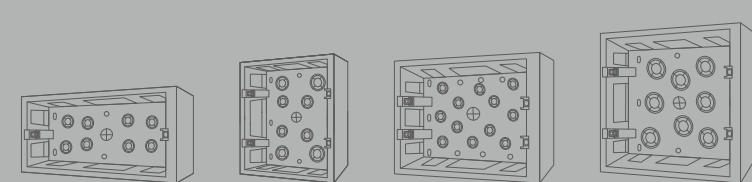

70108   70110   70112   70118