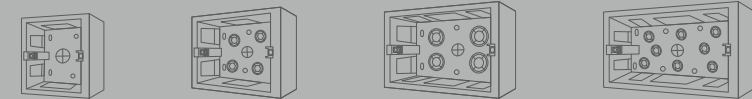

70102   70103   70104   70106